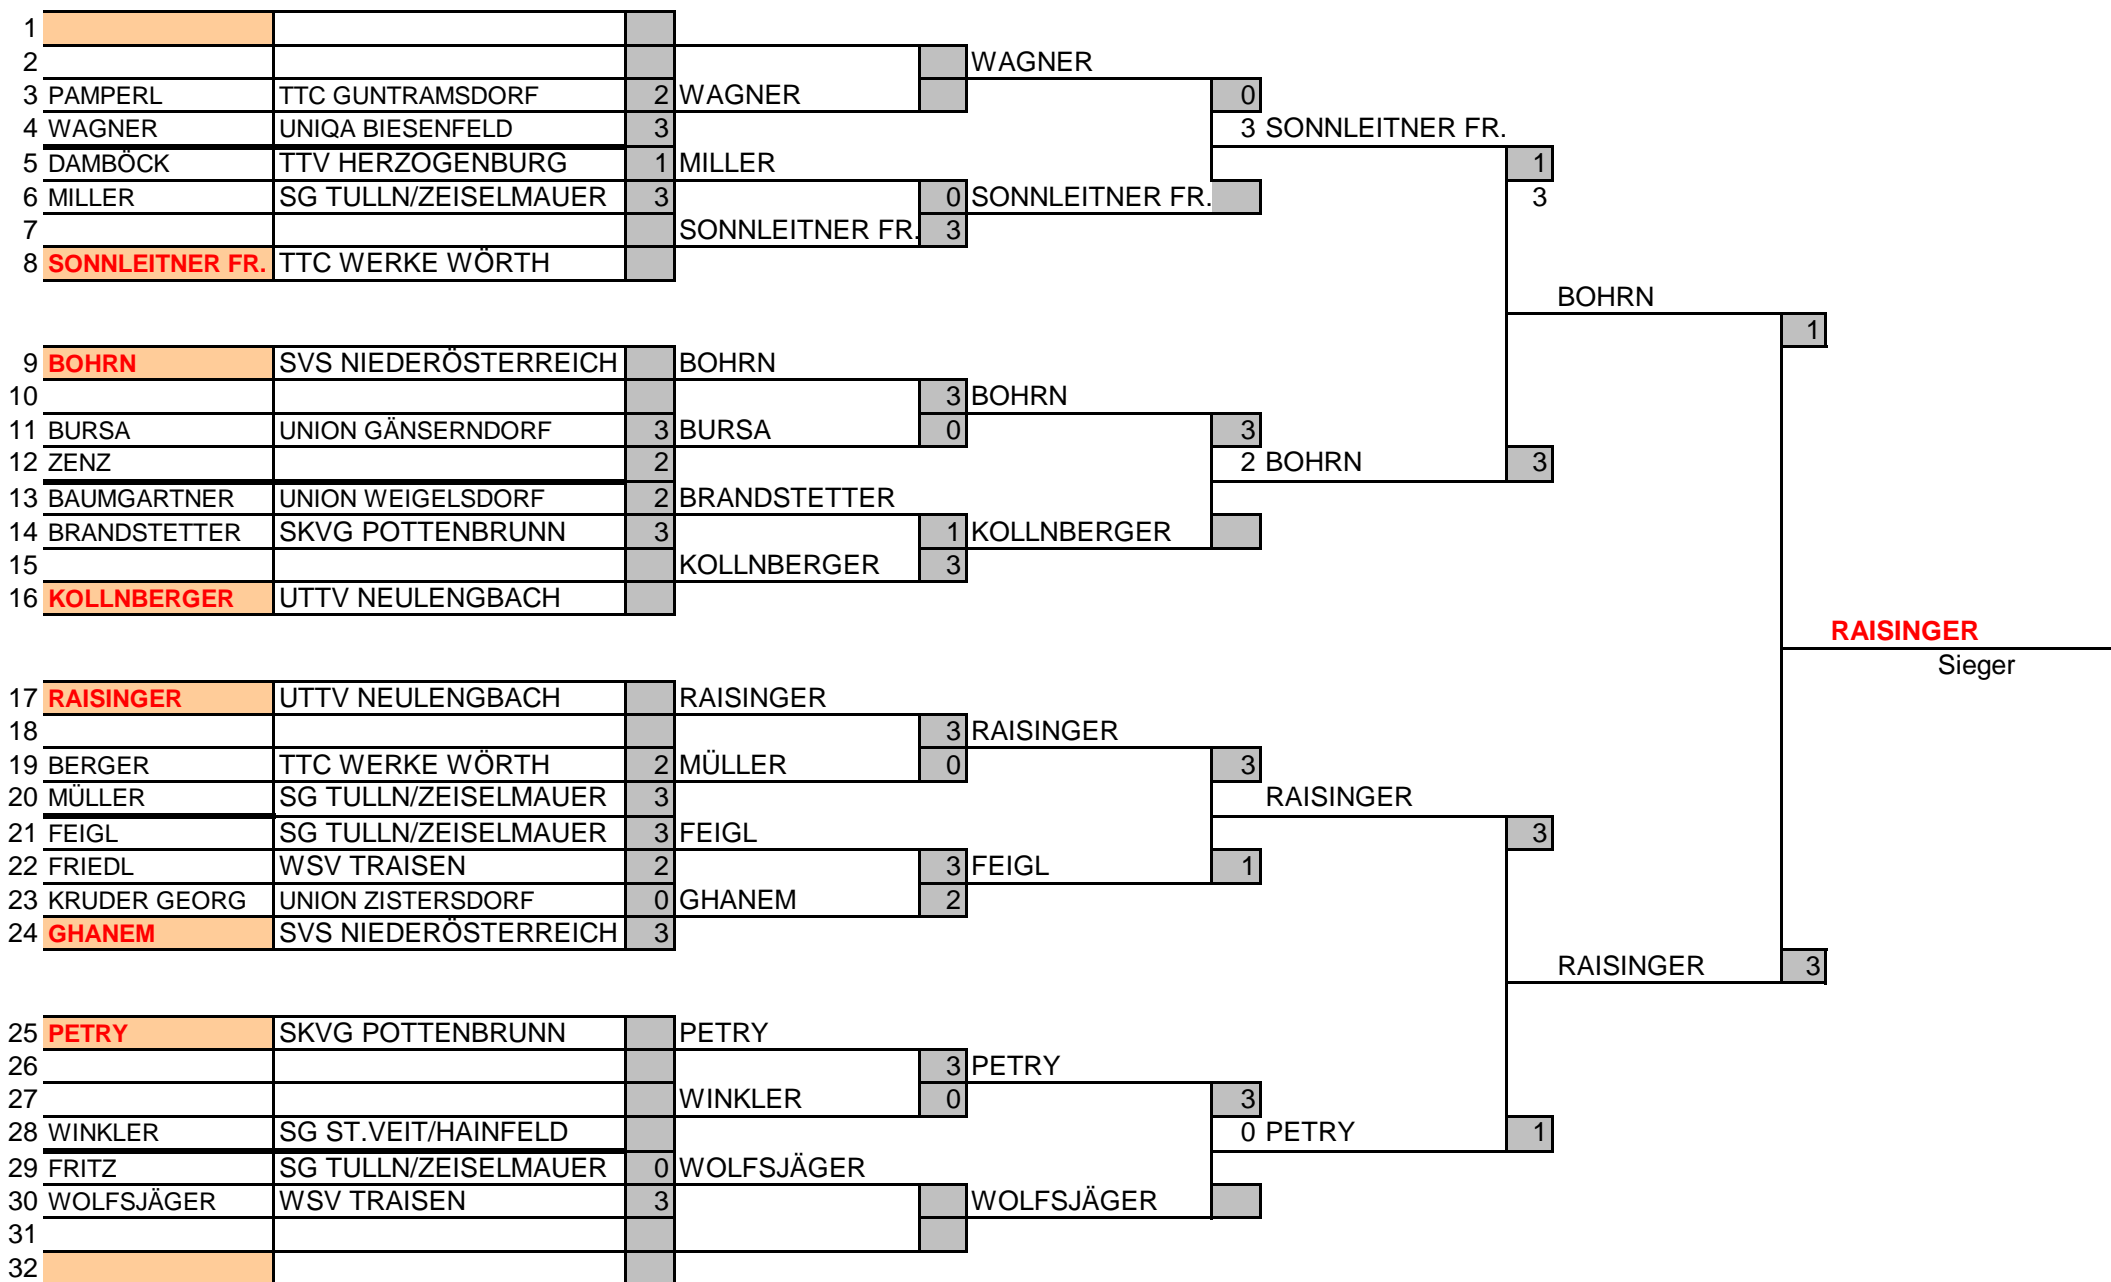

Bewerb 5 HE - C Oberliga

RL - Turnier 2009

TTC Werke Wörth

1. Runde

2. Runde

Viertelfinale

Halbfinale

Endspiel