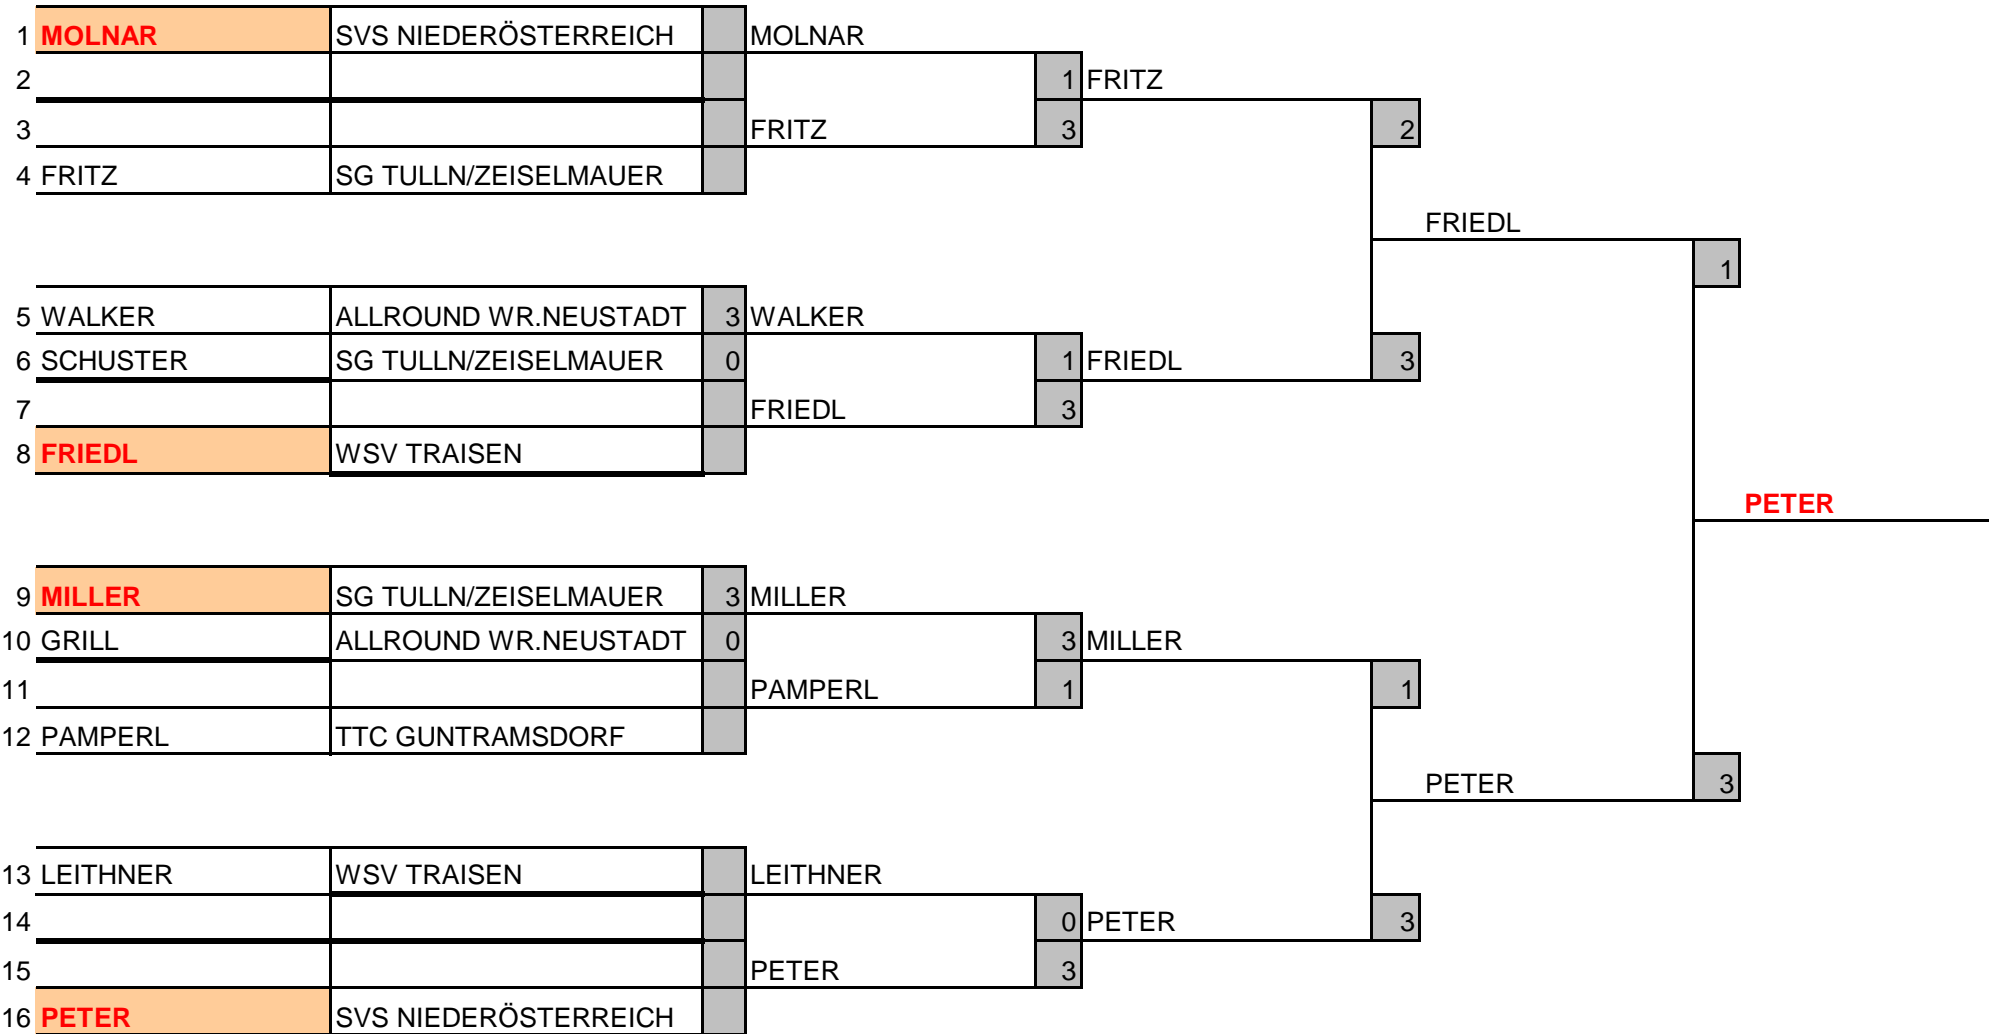

HUBER

Bewerb 14 HE - Junioren

RL - Turnier 2009

TTC Werke Wörth

1. Runde

Viertelfinale

Halbfinale

Endspiel