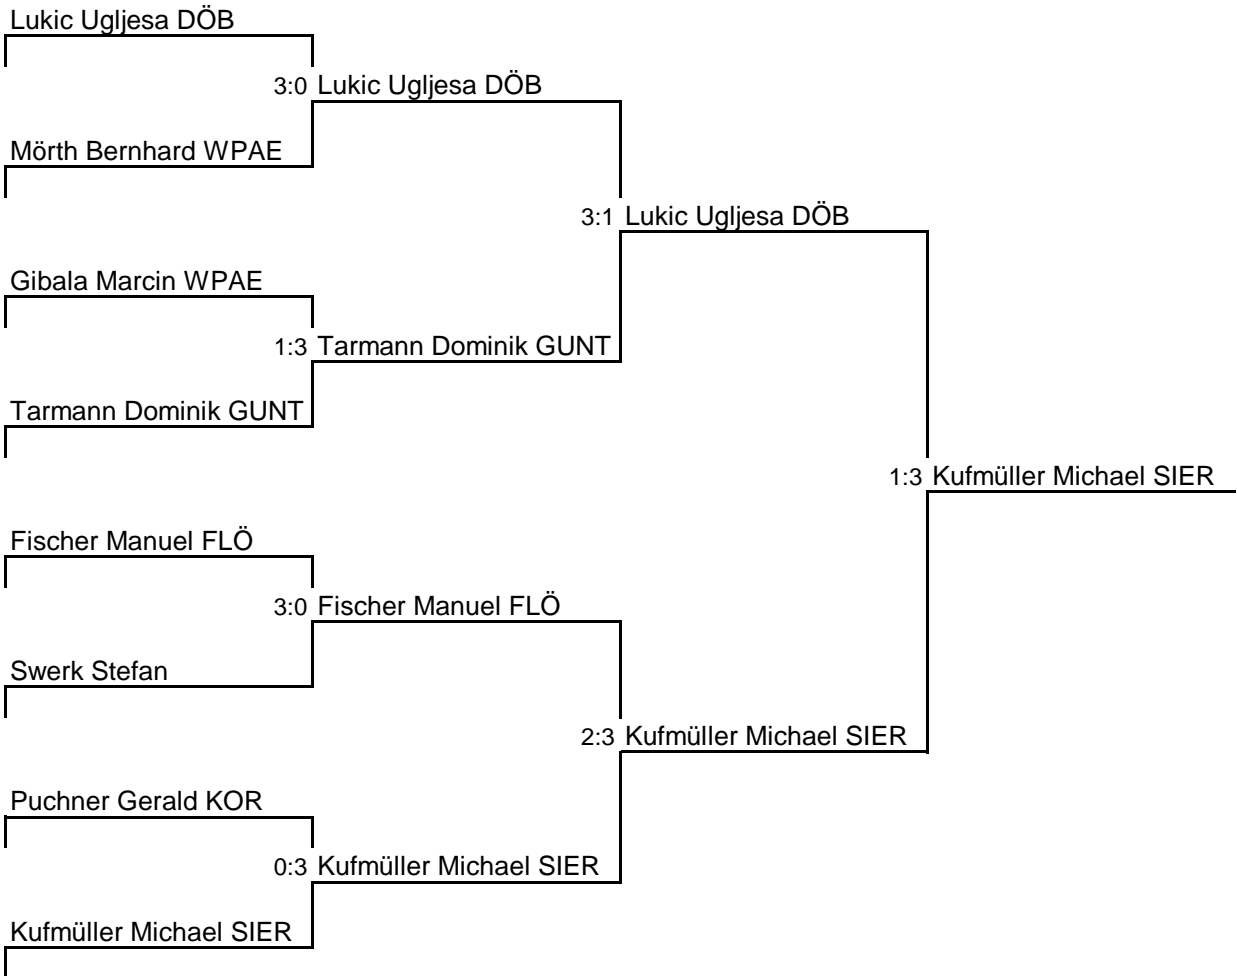

**BEWERB 3 Hauptrunde**

Satzergebnisse für die 4-Hallen-Tourneewertung in den Raster eintragen (also 3:0, 3:1 oder 3:2)!!!

Sechzehntelfinale

**BEWERB 4 Hauptrunde**

Satzergebnisse für die 4-Hallen-Tourneewertung in den Raster eintragen (also 3:0, 3:1 oder 3:2)!!!

**BEWERB 5 Hauptrunde**

Viertelfinale

Halbfinale

Finale

Satzergebnisse für die 4-Hallen-Tourneewertung in den Raster eintragen (also 3:0, 3:1 oder 3:2)!!!

## BEWERB 4 Hauptrunde

Viertelfinale

Halbfinale

Finale

Satzergebnisse für die 4-Hallen-Tourneewertung in den Raster eintragen (also 3:0, 3:1 oder 3:2)!!!