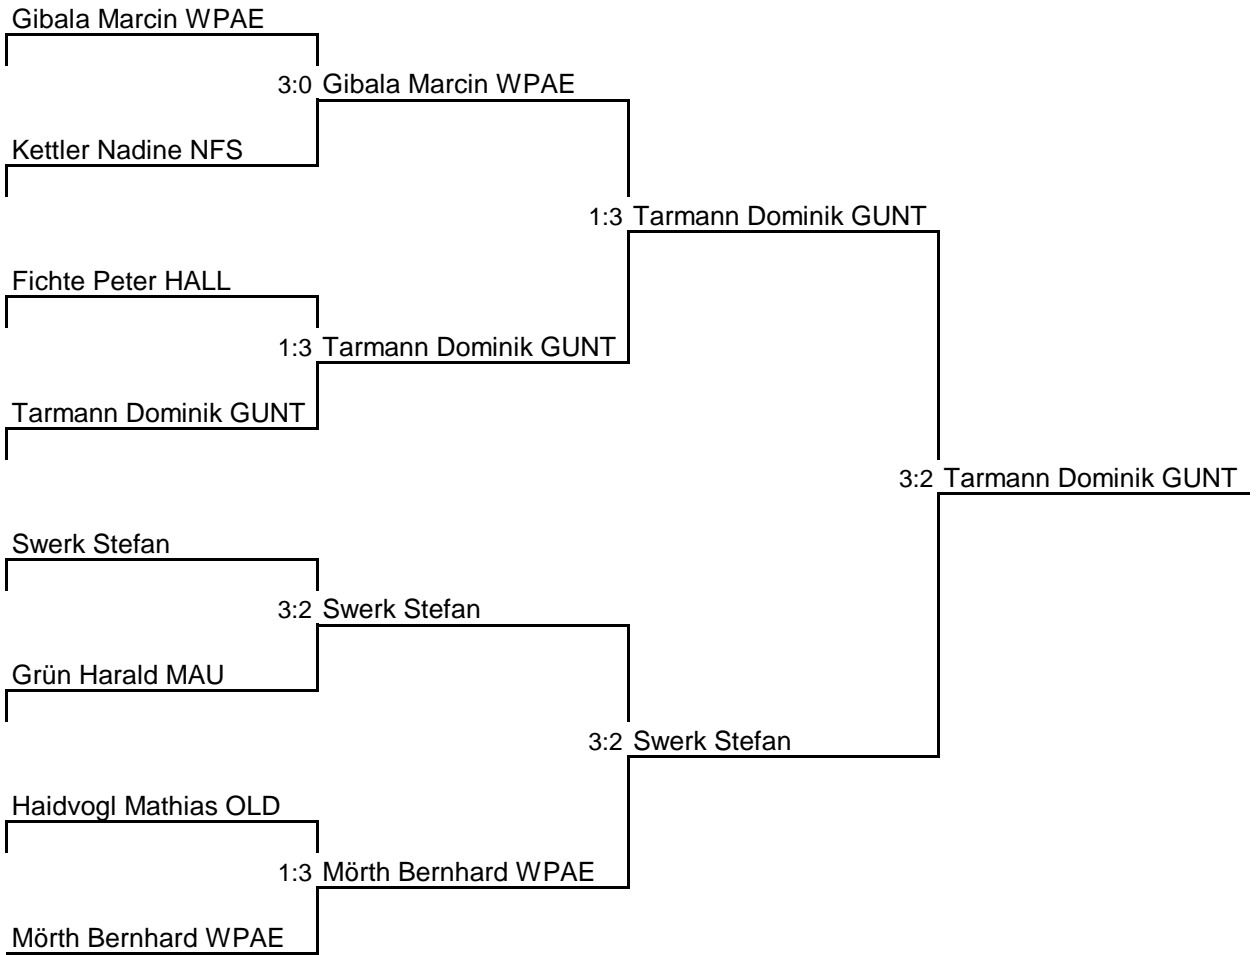

**BEWERB 1 Hauptrunde**

Satzergebnisse für die 4-Hallen-Tourneewertung in den Raster eintragen (also 3:0, 3:1 oder 3:2)!!!

Sechzehntelfinale

**BEWERB 2 Hauptrunde**

Satzergebnisse für die 4-Hallen-Tourneewertung in den Raster eintragen (also 3:0, 3:1 oder 3:2)!!!

**BEWERB 3 Hauptrunde**

Satzergebnisse für die 4-Hallen-Tourneewertung in den Raster eintragen (also 3:0, 3:1 oder 3:2)!!!

Sechzehntelfinale

**BEWERB 4 Hauptrunde**

Satzergebnisse für die 4-Hallen-Tourneewertung in den Raster eintragen (also 3:0, 3:1 oder 3:2)!!!

**BEWERB 5 Hauptrunde**

Viertelfinale

Halbfinale

Finale

Satzergebnisse für die 4-Hallen-Tourneewertung in den Raster eintragen (also 3:0, 3:1 oder 3:2)!!!