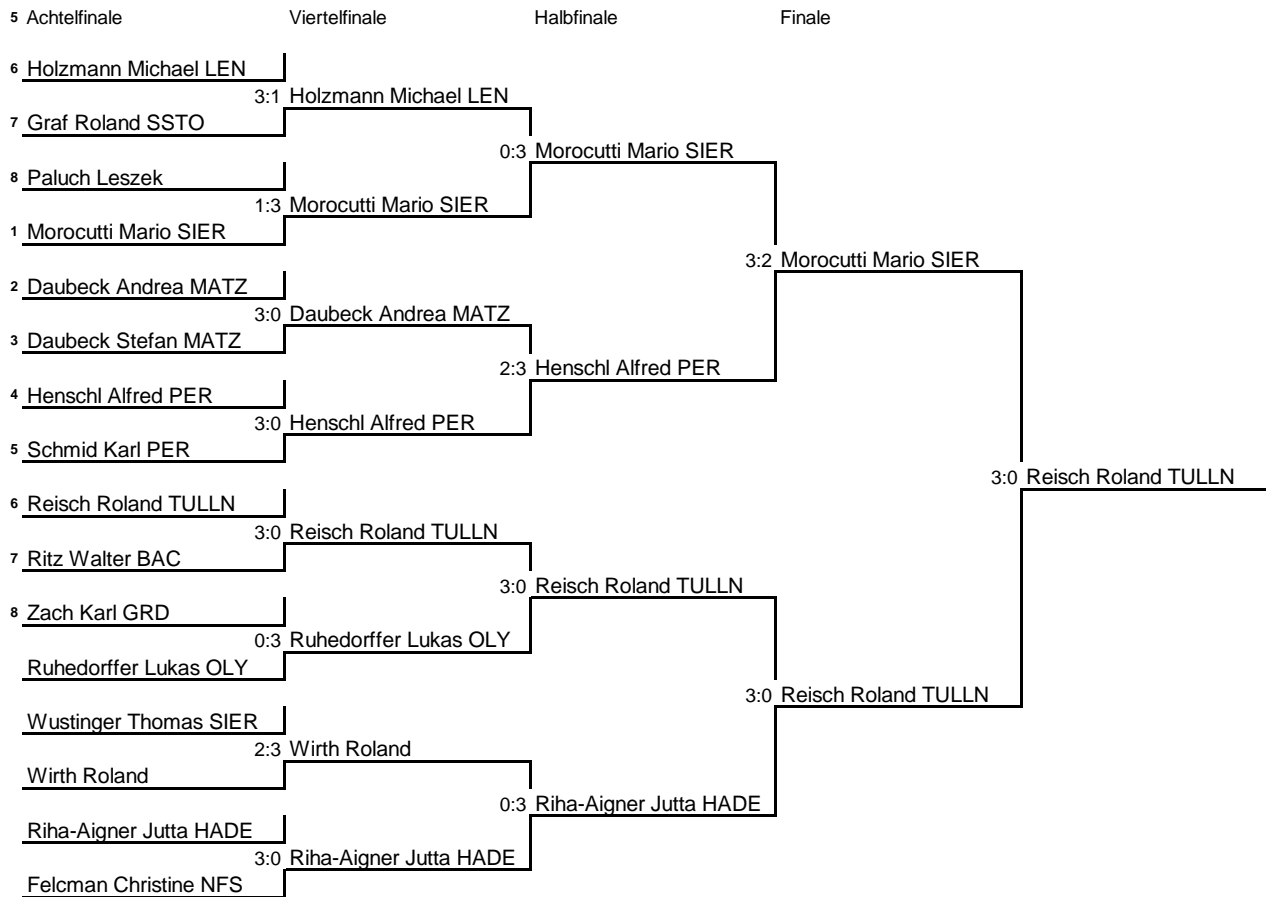

**BEWERB 1 Hauptrunde**

Satzergebnisse für die 4-Hallen-Tourneewertung in den Raster eintragen (also 3:0, 3:1 oder 3:2)!!!

Sechzehntelfinale

**BEWERB 2 Hauptrunde**

Satzergebnisse für die 4-Hallen-Tourneewertung in den Raster eintragen (also 3:0, 3:1 oder 3:2)!!!

**BEWERB 3 Hauptrunde**

Satzergebnisse für die 4-Hallen-Tourneewertung in den Raster eintragen (also 3:0, 3:1 oder 3:2)!!!

Sechzehntelfinale

**BEWERB 4 Hauptrunde**

Satzergebnisse für die 4-Hallen-Tourneewertung in den Raster eintragen (also 3:0, 3:1 oder 3:2)!!!