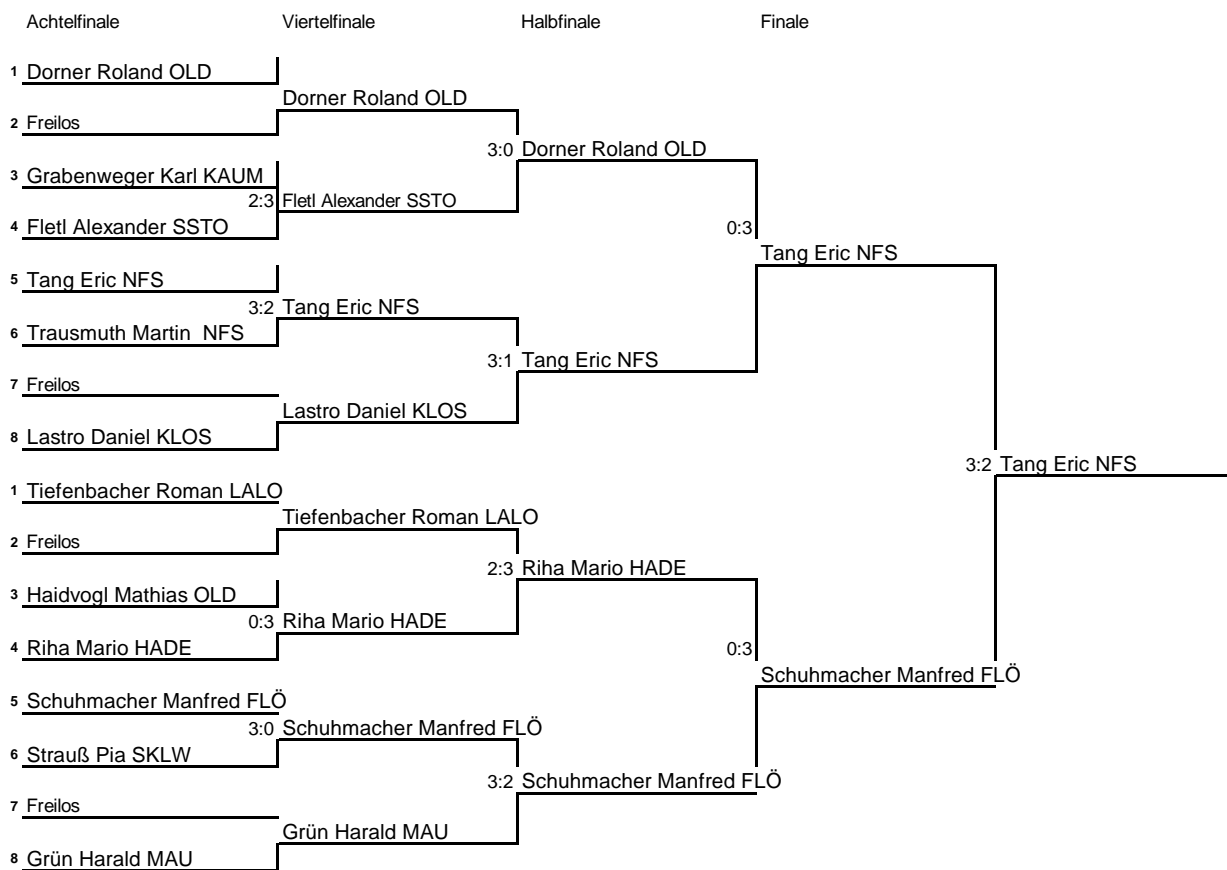

**BEWERB 1 Hauptrunde**

Satzergebnisse für die 4-Hallen-Tourneewertung in den Raster eintragen (also 3:0, 3:1 oder 3:2)!!!

Sechzehntelfinale

**BEWERB 2 Hauptrunde**

Satzergebnisse für die 4-Hallen-Tourneewertung in den Raster eintragen (also 3:0, 3:1 oder 3:2)!!!

**BEWERB 3 Hauptrunde**

Satzergebnisse für die 4-Hallen-Tourneewertung in den Raster eintragen (also 3:0, 3:1 oder 3:2)!!!

Sechzehntelfinale

**BEWERB 4 Hauptrunde**

Satzergebnisse für die 4-Hallen-Tourneewertung in den Raster eintragen (also 3:0, 3:1 oder 3:2)!!!

**BEWERB 5 Hauptrunde**

Viertelfinale

Halbfinale

Finale

Satzergebnisse für die 4-Hallen-Tourneewertung in den Raster eintragen (also 3:0, 3:1 oder 3:2)!!!