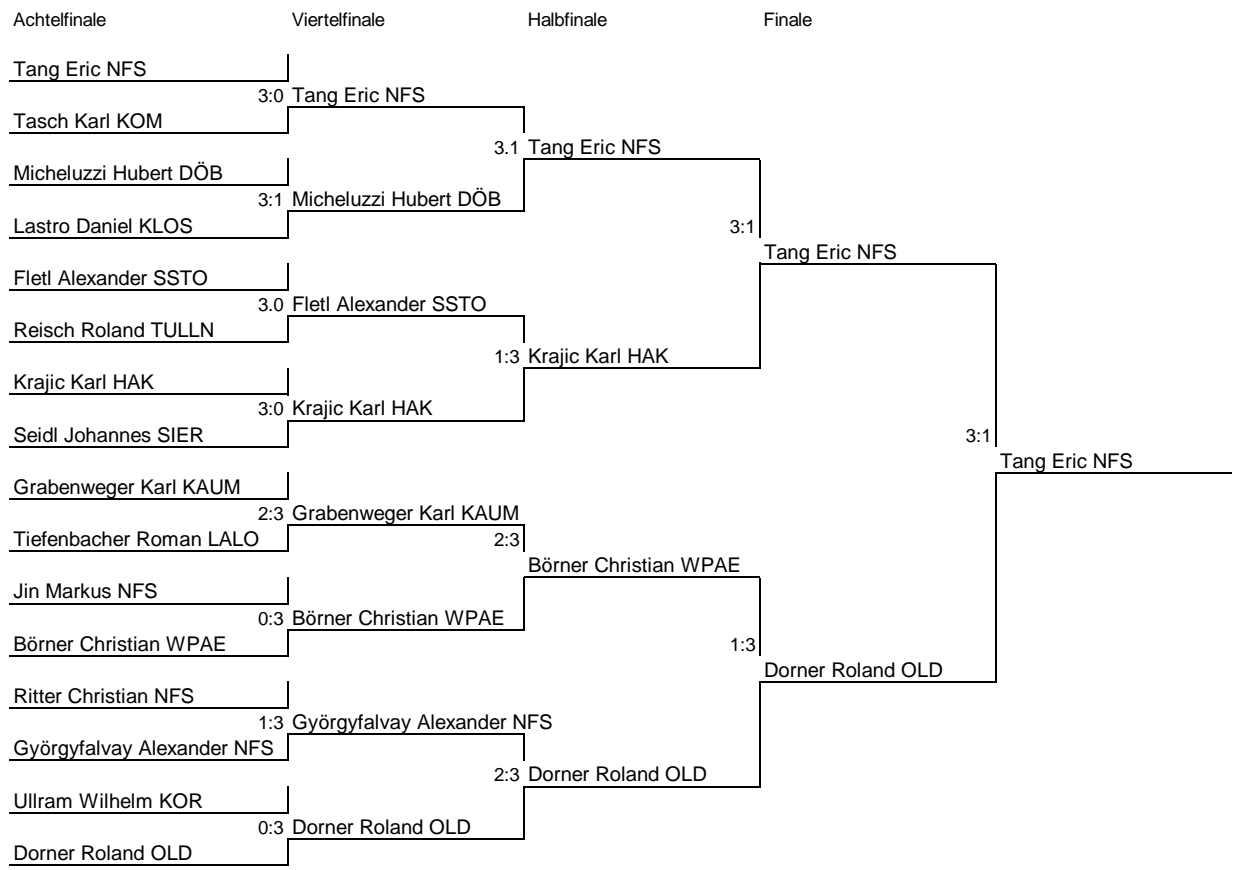

**BEWERB 1 Hauptrunde**

Satzergebnisse für die 4-Hallen-Tourneewertung in den Raster eintragen (also 3:0, 3:1 oder 3:2)!!!

Sechzehntelfinale

**BEWERB 2 Hauptrunde**

Satzergebnisse für die 4-Hallen-Tourneewertung in den Raster eintragen (also 3:0, 3:1 oder 3:2)!!!

**BEWERB 3 Hauptrunde**

Satzergebnisse für die 4-Hallen-Tourneewertung in den Raster eintragen (also 3:0, 3:1 oder 3:2)!!!

Sechzehntelfinale

**BEWERB 4 Hauptrunde**

Satzergebnisse für die 4-Hallen-Tourneewertung in den Raster eintragen (also 3:0, 3:1 oder 3:2)!!!