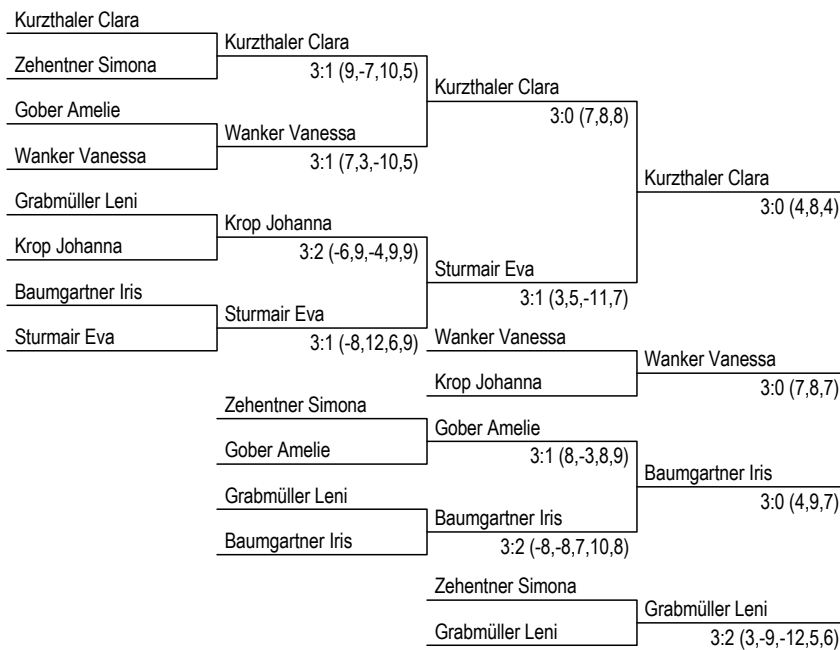

Gruppe 2 weiblich Vorrunde Gruppe B		Schultschik Pa	Sturmair Eva	Krop Johanna	Zehentner Simc	Schober Anja	Feneberg Soph	Wanker Vaness	Windischberger	Siege	Niederlagen	Punkte	Rang
Schultschik Paula	NÖTTV		0:3	0:3	0:3	3:2	3:2	0:3	1:3	2	5	9	6
Sturmair Eva	OÖTTV	3:0		3:0	2:3	3:0	3:0	3:1	3:0	6	1	13	1
Krop Johanna	KTTV	3:0	0:3		3:1	3:0	3:0	1:3	3:1	5	2	12	3
Zehentner Simona	STTV	3:0	3:2	1:3		3:0	3:2	1:3	3:1	5	2	12	4
Schober Anja	STTV	2:3	0:3	0:3	0:3		0:3	0:3	3:2	1	6	8	8
Feneberg Sophia	STTV	2:3	0:3	0:3	2:3	3:0		0:3	0:3	1	6	8	7
Wanker Vanessa	TTTV	3:0	1:3	3:1	3:1	3:0	3:0		3:0	6	1	13	2
Windischberger Anna-Lena	NÖTTV	3:1	0:3	1:3	1:3	2:3	3:0	0:3		2	5	9	5

**Gruppe 2 weiblich
Finalrunde Platz 1-8**

Gruppe 2 weiblich Finalrunde Platz 9-15		Schaubmair Lar	Berger Olivia	Windischberger	Hofer Sonja	Schober Anja	Feneberg Soph	Schultschik Pau	- spielfrei	Siege	Niederlagen	Punkte	Rang
1) übernommene Spiele!													
Schaubmair Lara	TTTV		3:2¹	3:2	0:3¹	3:1	0:3	1:3		3	3	9	5
Berger Olivia	OÖTTV	2:3¹		2:3	2:3¹	3:0	2:3	3:0		2	4	8	6
Windischberger Anna-Lena	NÖTTV	2:3	3:2		2:3	2:3¹	3:0¹	3:1¹		3	3	9	3
Hofer Sonja	STTV	3:0¹	3:2¹	3:2		3:0	0:3	3:1		5	1	11	1
Schober Anja	STTV	1:3	0:3	3:2¹	0:3		0:3¹	2:3¹		1	5	7	7
Feneberg Sophia	STTV	3:0	3:2	0:3¹	3:0	3:0¹		2:3¹		4	2	10	2
Schultschik Paula	NÖTTV	3:1	0:3	1:3¹	1:3	3:2¹	3:2¹			3	3	9	4
- spielfrei													

SV: 4:5

SV: 5:4

SV: 4:4

Endreihung: Gruppe 2 weiblich

1. Kurzthaler Clara (TTTV)	U13/2	7. Grabmüller Leni (TTTV)	U15/1	13. Schaubmair Lara (TTTV)	U11
2. Sturmair Eva (OÖTTV)	U13/1	8. Zehentner Simona (STTV)	U17/1	14. Berger Olivia (OÖTTV)	U11
3. Wanker Vanessa (TTTV)	U15/1	9. Hofer Sonja (STTV)	U17/1	15. Schober Anja (STTV)	U15/2
4. Krop Johanna (KTTV)	U13/2	10. Feneberg Sophia (STTV)	U15/2		
5. Baumgartner Iris (WTTV)	U13/2	11. Windischberger Anna-Lena (NÖTTV)	U9		
6. Guber Amelie (WTTV)	U17/1